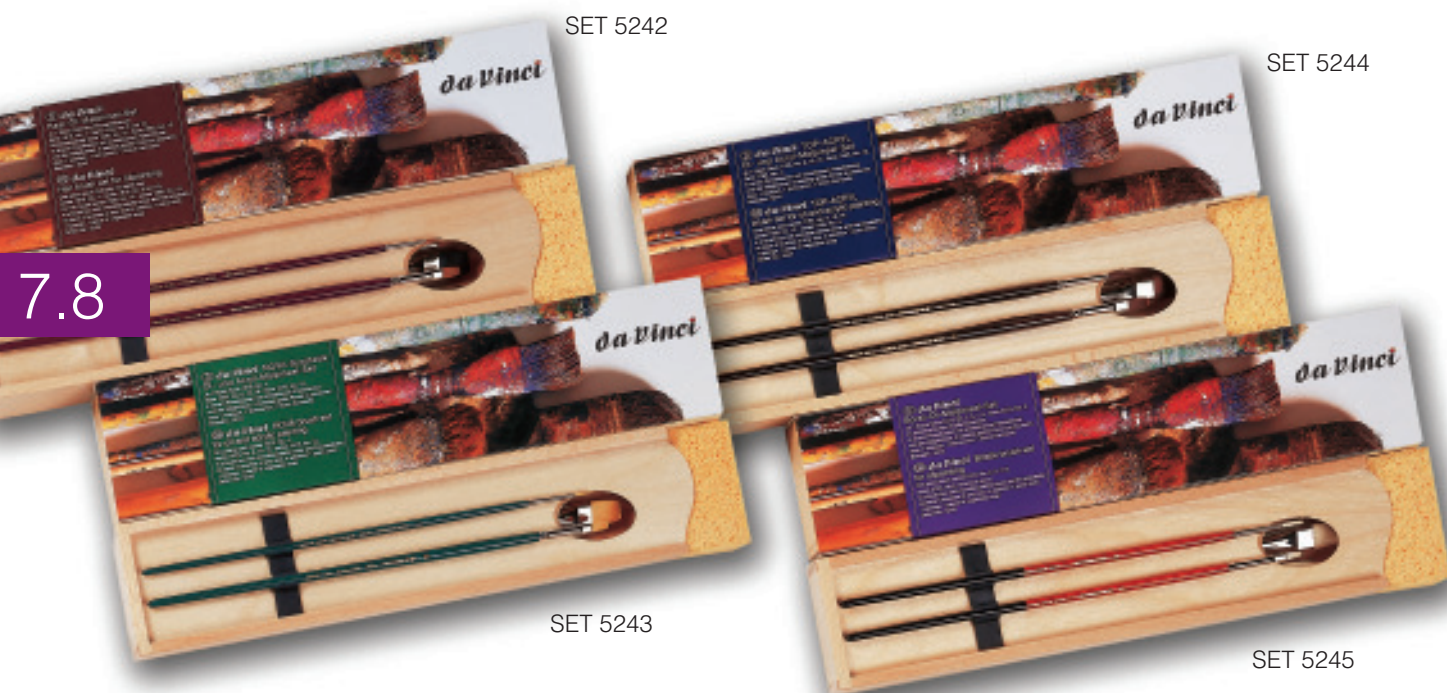

SET 5242

Hair brushes for transparent painting
made from Kolinsky red sable hair
one piece each series 1610, round, No. 4
series 1810, flat, No. 6 and 10
made from ox hair
one piece each series 1887, flat, No. 16
series 1865, filberts, No. 12

SET 5243

in NOVA Qualität
für das Öl- und Acrylmalen gleich gut geeignet
von extrafeinen, goldfarbenen Synthetikfasern
je ein Stück Serie 1670, rund, No. 4
Serie 1870, flach, No. 6, 10 und 16
Serie 1875, Katzenszunge, No. 12

SET 5243

in NOVA quality
for oil and acrylic painting
made from finest golden synthetic fibre
one piece each series 1670, round, No. 4
series 1870, flat, No. 6, 10 and 16
series 1875, filberts, No. 12

SET 5244

in TOP-ACRYL Qualität
von sehr kräftigen, rotbraunen Synthetikfasern
je ein Stück Serie 7185, flach, No. 6, 10 und 16
Serie 7485, Katzenszunge, No. 12
Serie 7785, rund, No. 4

SET 5244

in TOP-ACRYL quality
made from strong, red brown synthetic fibre
one piece each series 7185, flat, No. 6, 10 and 16
series 7485, filberts, No. 12
series 7785, round, No. 4

SET 5245

MAESTRO² Borstpinsel
auf Schluss präparierte Chungking-Borsten
je ein Stück Serie 5123, flach, No. 2, 5, 7 und 8
Serie 5723, rund, No. 2
Achtung:
englisch/amerikanisches
Größensortiment

SET 5245

MAESTRO² Bristle Artist Brushes
made from Chinese bristles with interlocking effect
one piece each series 5123, flat, No. 2, 5, 7 and 8
series 5723, round, No. 2
Attention:
English/American sizes

7.8